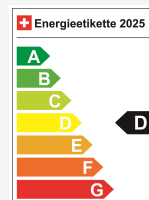

BMW 120d M Sport Steptronic

M Sportpaket • Navi+ • 18"Alu • RF-Kamera • Full LED • Keyless • Sportsitze heizbar...

Jahreswagen

Inverkehrsetzung	7.2025
Fahrzeugart	Jahreswagen
Fahrzeugtyp	Limousine
Aussenfarbe	Grau
Kilometer	5'000 km
Getriebeart	Automatisch
Antriebsart	Vorderradantrieb
Treibstoff	Mild-Hybrid Diesel/Elektro

Energieeffizienz*	D
Co2 Emissionen	112 g/km
Verbrauch kombiniert	4.6 l/100 km

Technische Daten

Türen / Sitze	5 / 5
Innenfarbe	Schwarz
Hubraum	1'995 cm ³
Zylinder	4
PS	163 PS
Verbrauch in l/100 km	0/0/4.6 (Stadt/Land/Total)
Elektrische Reichweite	keine Angabe
Kapazität der Batterie	keine Angabe
Stromverbrauch	keine Angabe
Wagen-Nr.	68121
Ab MFK	Ja