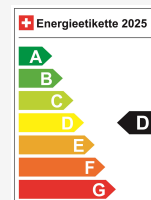

### Energieeffizienz & Verbrauch

Energieeffizienz*	D
Co2 Emissionen	112 g/km
Verbrauch kombiniert	4.6 l/100 km

## Technische Daten

Türen / Sitze	5 / 5
Innenfarbe	Schwarz
Hubraum	1'995 cm <sup>3</sup>
Zylinder	4
PS	163 PS
Verbrauch in l/100 km	0/0/4.6 (Stadt/Land/Total)
Elektrische Reichweite	keine Angabe
Kapazität der Batterie	keine Angabe
Stromverbrauch	keine Angabe
Wagen-Nr.	68121
Ab MFK	Ja