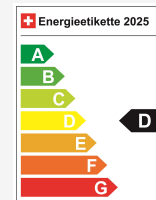

Energieeffizienz & Verbrauch

Energieeffizienz*

D

Co2 Emissionen

121 g/km

Verbrauch kombiniert

5.4 l/100 km