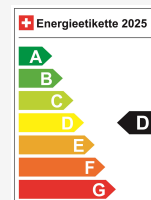

### Energieeffizienz & Verbrauch

Energieeffizienz*	D
Co2 Emissionen	121 g/km
Verbrauch kombiniert	5.4 l/100 km