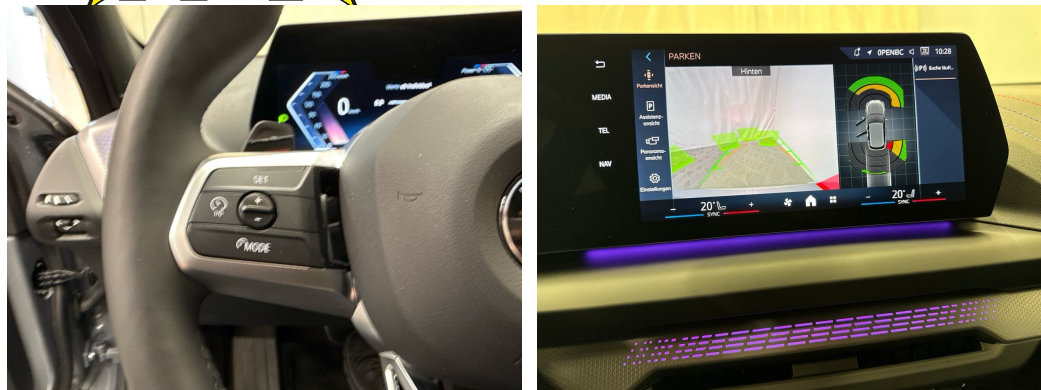

Bemerkungen

AUSSTATTUNG M Sportpaket • Leder/Alcantara Sportsitze heizbar • 18"Alu • Adaptives M Fahrwerk • Driving Assistant+ • Active Guard • 2-Z Klimatronic • RF-Kamera • Navi Connect • LED Scheinwerfer • Keyless • PDC+ • M Sport Multifunkt.-Lenkrad & Tiptronic • Virtual Cockpit • My Drive Mode Select • Touchscreen • Ambientebeleuchtung • Spurassistent-& Totwinkelassistent • Verkehrsschilderkennung • Fernlichtassistent • Aktiver Bremsassistent • Müdigkeitserkennung • E-Call Notrufsystem • Reifendruckkontrolle • Licht-& Regensensor • Aussenspiegel heizbar/el. verstell-& einklappbar • Auto-Hold • Innen-& Aussenspiegel aut. Abblendbar • Mittelarmlehne • Android & Apple CarPlay • Smartphone Integration • Bluetooth-Telefonanlage • DAB+ • ESP & ABS • ISOFIX Kindersitzvorrichtung • etc.! • Irrtümer, Änderungen und Zwischenverkauf vorbehalten! • Sous réserve d'erreurs, de modifications et de vente intermédiaire !, etc.! **Wir können liefern 400 Autos, 30 Marken sind sofort lieferbar** Bei uns sind 400 Autos aus 30 Marken sofort ab Lager lieferbar. Profitieren Sie von unseren schweizweit dauerhaft günstigen Preisen. Es sprechen viele Gründe dafür, jetzt bei uns vorbeizukommen und sich Ihr Traumauto auszusuchen: -Finden Sie alle Marken und Modelle dank unserer herstellerunabhängigen Fahrzeugauswahl von Neu- und Vorführwagen -Wir sind Ihr starker Partner für die passende Finanzierung, Garantie, Versicherung sowie Service-Pakete Ihres neuen Wunschautos -Alle Fahrzeuge inklusive TCS-Mitgliedschaft -Alle Fahrzeuge inklusive schweizweit gültiger Occasions-Garantie 12 Monate oder sogar mit fortlaufender Herstellergarantie -Wir tauschen Ihr altes Fahrzeug bei uns ein -frei zugängliche Ausstellung an 365 Tagen im Jahr während 24 Stunden am Tag, unser 5'000m2 grosser Ausstellungsplatz ist zudem hell beleuchtet und es sind genügend Kundenparkplätze für Sie da -Immer für Sie da - Ihr persönlicher Ansprechpartner unterstützt Sie in allen Themen rund um Ihr Auto wie zum Beispiel kostengünstige Winterbereifung oder Anhängerkupplungen -Für Service und Reparaturen steht unser regionaler Partnerbetrieb für Sie bereit - auch per online Terminplaner

Qualität seit 1977

Profitieren Sie von folgenden Leistungen beim Occasion-Kauf

- Professionelle Aufbereitung technisch und optisch
- Min. 12 Monate Garantie: Fortlaufende Werksgarantie oder AGVS-Occasionsgarantie
- Beratung zur Finanzierung und Leasing
- Beratung zur Versicherung
- Fahrzeug Eintausch, nutzen Sie unser Eintauschformular für ein Angebot
- Ablieferungspauschale für CHF 450.- als rund um Sorglospaket
- Wir sind auch nach dem Kauf für Sie da!