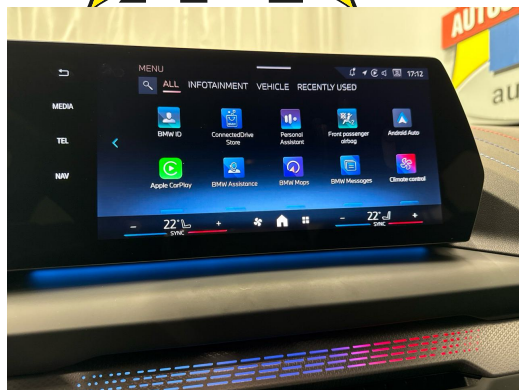

Bemerkungen

AUSSTATTUNG M Sportpaket • Leder/Alcantara Sportsitze heizbar • 18"Alu • Adaptives M Fahrwerk • Driving Assistant+ • Active Guard • 2-Z Klimatronic • RF-Kamera • Navi Connect • LED Scheinwerfer • Keyless • PDC+ • M Sport Multifunk.-Lenkrad & Tiptronic • Virtual Cockpit • My Drive Mode Select • Touchscreen • Ambientebeleuchtung • Spurassistent-& Totwinkelassistent • Verkehrsschilderkennung • Fernlichtassistent • Aktiver Bremsassistent • Müdigkeitserkennung • E-Call Notrufsystem • Reifendruckkontrolle • Licht-& Regensensor • Aussenspiegel heizbar/el. verstell-& einklappbar • Auto-Hold • Innen-& Aussenspiegel aut. Abblendbar • Mittelarmlehne • Android & Apple CarPlay • Smartphone Integration • Bluetooth-Telefonanlage • DAB+ • ESP & ABS • ISOFIX Kindersitzvorrichtung • etc.! • Irrtümer, Änderungen und Zwischenverkauf vorbehalten! • Sous réserve d'erreurs, de modifications et de vente intermédiaire !, etc.! **Wir können liefern 400 Autos, 30 Marken sind sofort lieferbar** Bei uns sind 400 Autos aus 30 Marken sofort ab Lager lieferbar. Profitieren Sie von unseren schweizweit dauerhaft günstigen Preisen. Es sprechen viele Gründe dafür, jetzt bei uns vorbeizukommen und sich Ihr Traumauto auszusuchen: -Finden Sie alle Marken und Modelle dank unserer herstellerunabhängigen Fahrzeugauswahl von Neu- und Vorführwagen -Wir sind Ihr starker Partner für die passende Finanzierung, Garantie, Versicherung sowie Service-Pakete Ihres neuen Wunschautos -Alle Fahrzeuge inklusive TCS-Mitgliedschaft -Alle Fahrzeuge inklusive schweizweit gültiger Occasions-Garantie 12 Monate oder sogar mit fortlaufender Herstellergarantie -Wir tauschen Ihr altes Fahrzeug bei uns ein -frei zugängliche Ausstellung an 365 Tagen im Jahr während 24 Stunden am Tag, unser 5'000m2 grosser Ausstellungsplatz ist zudem hell beleuchtet und es sind genügend Kundenparkplätze für Sie da -Immer für Sie da - Ihr persönlicher Ansprechpartner unterstützt Sie in allen Themen rund um Ihr Auto wie zum Beispiel kostengünstige Winterbereifung oder Anhängerkupplungen -Für Service und Reparaturen steht unser regionaler Partnerbetrieb für Sie bereit - auch per online Terminplaner

Qualität seit 1977

Profitieren Sie von folgenden Leistungen beim Occasion-Kauf

- Professionelle Aufbereitung technisch und optisch
- Min. 12 Monate Garantie: Fortlaufende Werksgarantie oder AGVS-Occasionsgarantie
- Beratung zur Finanzierung und Leasing
- Beratung zur Versicherung
- Fahrzeug Eintausch, nutzen Sie unser Eintauschformular für ein Angebot
- Ablieferungspauschale für CHF 450.- als rund um Sorglospaket
- Wir sind auch nach dem Kauf für Sie da!