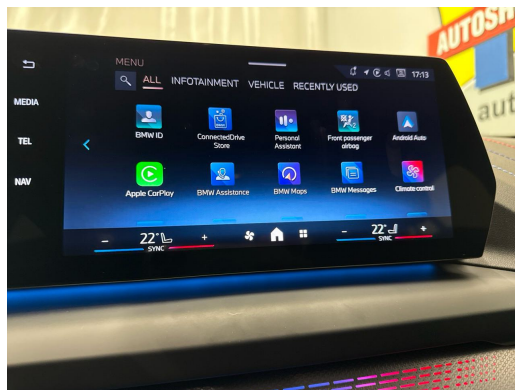

Bemerkungen

AUSSTATTUNG M Sportpaket • Leder/Alcantara Sportsitze heizbar • 18"Alu • Adaptives M Fahrwerk • Driving Assistant+ • Active Guard • 2-Z Klimatronic • RF-Kamera • Navi Connect • LED Scheinwerfer • Keyless • PDC+ • M Sport Multifunk.-Lenkrad & Tiptronic • Virtual Cockpit • My Drive Mode Select • Touchscreen • Ambientebeleuchtung • Spurassistent-& Totwinkelassistent • Verkehrsschilderkennung • Fernlichtassistent • Aktiver Bremsassistent • Müdigkeitserkennung • E-Call Notrufsystem • Reifendruckkontrolle • Licht-& Regensensor • Aussenspiegel heizbar/el. verstell-& einklappbar • Auto-Hold • Innen-& Aussenspiegel aut. Abblendbar • Mittelarmlehne • Android & Apple CarPlay • Smartphone Integration • Bluetooth-Telefonanlage • DAB+ • ESP & ABS • ISOFIX Kindersitzvorrichtung • etc.! • Irrtümer, Änderungen und Zwischenverkauf vorbehalten! • Sous réserve d'erreurs, de modifications et de vente intermédiaire !, etc.! **Wir können liefern 400 Autos, 30 Marken sind sofort lieferbar** Bei uns sind 400 Autos aus 30 Marken sofort ab Lager lieferbar. Profitieren Sie von unseren schweizweit dauerhaft günstigen Preisen. Es sprechen viele Gründe dafür, jetzt bei uns vorbeizukommen und sich Ihr Traumauto auszusuchen: -Finden Sie alle Marken und Modelle dank unserer herstellerunabhängigen Fahrzeugauswahl von Neu- und Vorführwagen -Wir sind Ihr starker Partner für die passende Finanzierung, Garantie, Versicherung sowie Service-Pakete Ihres neuen Wunschautos -Alle Fahrzeuge inklusive TCS-Mitgliedschaft -Alle Fahrzeuge inklusive schweizweit gültiger Occasions-Garantie 12 Monate oder sogar mit fortlaufender Herstellergarantie -Wir tauschen Ihr altes Fahrzeug bei uns ein -frei zugängliche Ausstellung an 365 Tagen im Jahr während 24 Stunden am Tag, unser 5'000m2 grosser Ausstellungsplatz ist zudem hell beleuchtet und es sind genügend Kundenparkplätze für Sie da -Immer für Sie da - Ihr persönlicher Ansprechpartner unterstützt Sie in allen Themen rund um Ihr Auto wie zum Beispiel kostengünstige Winterbereifung oder Anhängerkupplungen -Für Service und Reparaturen steht unser regionaler Partnerbetrieb für Sie bereit - auch per online Terminplaner

Qualität seit 1977

Profitieren Sie von folgenden Leistungen beim Occasion-Kauf

- Professionelle Aufbereitung technisch und optisch
- Min. 12 Monate Garantie: Fortlaufende Werksgarantie oder AGVS-Occasionsgarantie
- Beratung zur Finanzierung und Leasing
- Beratung zur Versicherung
- Fahrzeug Eintausch, nutzen Sie unser Eintauschformular für ein Angebot
- Ablieferungspauschale für CHF 450.- als rund um Sorglospaket
- Wir sind auch nach dem Kauf für Sie da!