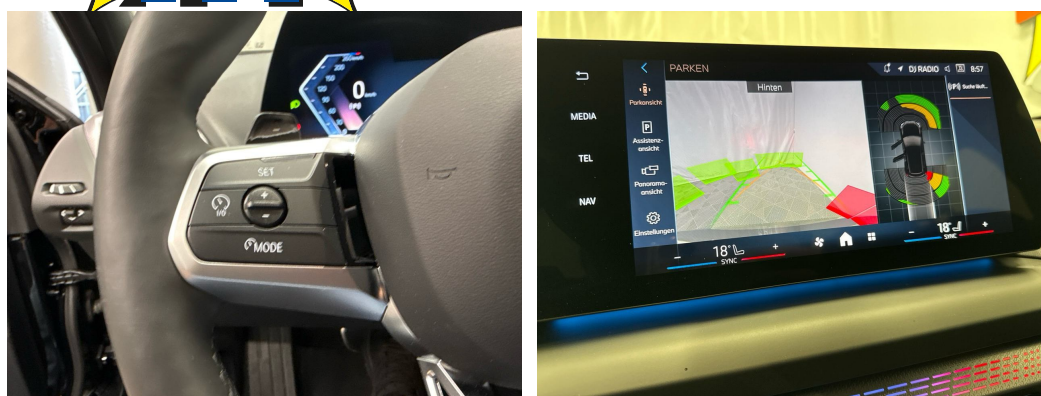

Bemerkungen

AUSSTATTUNG M Sportpaket • Leder/Alcantara Sportsitze heizbar • 18"Alu • Adaptives M Fahrwerk • Driving Assistant+ • Active Guard • 2-Z Klimatronic • RF-Kamera • Navi Connect • LED Scheinwerfer • Keyless • PDC+ • M Sport Multifunk.-Lenkrad & Tiptronic • Virtual Cockpit • My Drive Mode Select • Touchscreen • Ambientebeleuchtung • Spurassistent-& Totwinkelassistent • Verkehrsschilderkennung • Fernlichtassistent • Aktiver Bremsassistent • Müdigkeitserkennung • E-Call Notrufsystem • Reifendruckkontrolle • Licht-& Regensensor • Aussenspiegel heizbar/el. verstell-& einklappbar • Auto-Hold • Innen-& Aussenspiegel aut. Abblendbar • Mittelarmlehne • Android & Apple CarPlay • Smartphone Integration • Bluetooth-Telefonanlage • DAB+ • ESP & ABS • ISOFIX Kindersitzvorrichtung • etc.! • Irrtümer, Änderungen und Zwischenverkauf vorbehalten! • Sous réserve d'erreurs, de modifications et de vente intermédiaire !, etc.! **Wir können liefern 400 Autos, 30 Marken sind sofort lieferbar** Bei uns sind 400 Autos aus 30 Marken sofort ab Lager lieferbar. Profitieren Sie von unseren schweizweit dauerhaft günstigen Preisen. Es sprechen viele Gründe dafür, jetzt bei uns vorbeizukommen und sich Ihr Traumauto auszusuchen: -Finden Sie alle Marken und Modelle dank unserer herstellerunabhängigen Fahrzeugauswahl von Neu- und Vorführwagen -Wir sind Ihr starker Partner für die passende Finanzierung, Garantie, Versicherung sowie Service-Pakete Ihres neuen Wunschautos -Alle Fahrzeuge inklusive TCS-Mitgliedschaft -Alle Fahrzeuge inklusive schweizweit gültiger Occasions-Garantie 12 Monate oder sogar mit fortlaufender Herstellergarantie -Wir tauschen Ihr altes Fahrzeug bei uns ein -frei zugängliche Ausstellung an 365 Tagen im Jahr während 24 Stunden am Tag, unser 5'000m2 grosser Ausstellungsplatz ist zudem hell beleuchtet und es sind genügend Kundenparkplätze für Sie da -Immer für Sie da - Ihr persönlicher Ansprechpartner unterstützt Sie in allen Themen rund um Ihr Auto wie zum Beispiel kostengünstige Winterbereifung oder Anhängerkupplungen -Für Service und Reparaturen steht unser regionaler Partnerbetrieb für Sie bereit - auch per online Terminplaner

Qualität seit 1977

Profitieren Sie von folgenden Leistungen beim Occasion-Kauf

- Professionelle Aufbereitung technisch und optisch
- Min. 12 Monate Garantie: Fortlaufende Werksgarantie oder AGVS-Occasionsgarantie
- Beratung zur Finanzierung und Leasing
- Beratung zur Versicherung
- Fahrzeug Eintausch, nutzen Sie unser Eintauschformular für ein Angebot
- Ablieferungspauschale für CHF 450.- als rund um Sorglospaket
- Wir sind auch nach dem Kauf für Sie da!