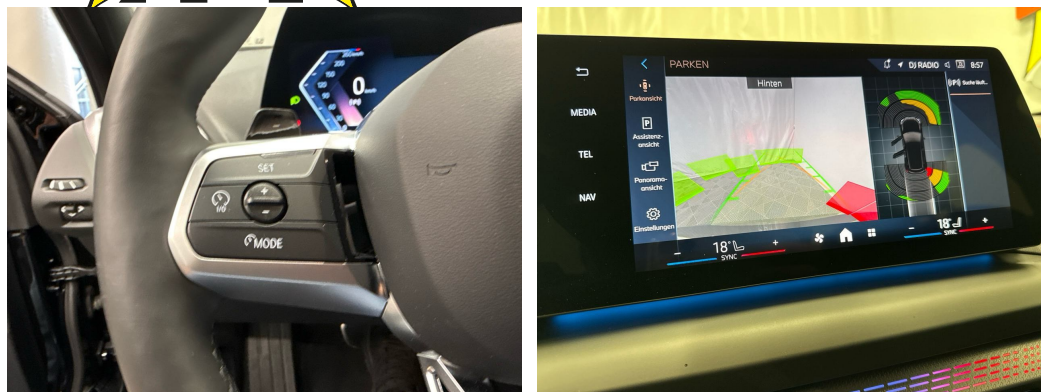

Bemerkungen

AUSSTATTUNG M Sportpaket • Leder/Alcantara Sportsitze heizbar • 18"Alu • Adaptives M Fahrwerk • Driving Assistant+ • Active Guard • 2-Z Klimatronic • RF-Kamera • Navi Connect • LED Scheinwerfer • Keyless • PDC+ • M Sport Multifunk.-Lenkrad & Tiptronic • Virtual Cockpit • My Drive Mode Select • Touchscreen • Ambientebeleuchtung • Spurassistent- & Totwinkelassistent • Verkehrsschilderkennung • Fernlichtassistent • Aktiver Bremsassistent • Müdigkeitserkennung • E-Call Notrufsystem • Reifendruckkontrolle • Licht- & Regensensor • Aussenspiegel heizbar/el. verstell- & einklappbar • Auto-Hold • Innen- & Aussenspiegel aut. Abblendbar • Mittelarmlehne • Android & Apple CarPlay • Smartphone Integration • Bluetooth-Telefonanlage • DAB+ • ESP & ABS • ISOFIX Kindersitzvorrichtung • etc.! • Irrtümer, Änderungen und Zwischenverkauf vorbehalten! • Sous réserve d'erreurs, de modifications et de vente intermédiaire !, etc.! **Wir können liefern 400 Autos, 30 Marken sind sofort lieferbar** Bei uns sind 400 Autos aus 30 Marken sofort ab Lager lieferbar. Profitieren Sie von unseren schweizweit dauerhaft günstigen Preisen. Es sprechen viele Gründe dafür, jetzt bei uns vorbeizukommen und sich Ihr Traumauto auszusuchen: -Finden Sie alle Marken und Modelle dank unserer herstellerunabhängigen Fahrzeugauswahl von Neu- und Vorführwagen -Wir sind Ihr starker Partner für die passende Finanzierung, Garantie, Versicherung sowie Service-Pakete Ihres neuen Wunschautos -Alle Fahrzeuge inklusive TCS-Mitgliedschaft -Alle Fahrzeuge inklusive schweizweit gültiger Occasions-Garantie 12 Monate oder sogar mit fortlaufender Herstellergarantie -Wir tauschen Ihr altes Fahrzeug bei uns ein -frei zugängliche Ausstellung an 365 Tagen im Jahr während 24 Stunden am Tag, unser 5'000m2 grosser Ausstellungsplatz ist zudem hell beleuchtet und es sind genügend Kundenparkplätze für Sie da -Immer für Sie da - Ihr persönlicher Ansprechpartner unterstützt Sie in allen Themen rund um Ihr Auto wie zum Beispiel kostengünstige Winterbereifung oder Anhängerkupplungen -Für Service und Reparaturen steht unser regionaler Partnerbetrieb für Sie bereit - auch per online Terminplaner

Qualität seit 1977

Profitieren Sie von folgenden Leistungen beim Occasion-Kauf

- Professionelle Aufbereitung technisch und optisch
- Min. 12 Monate Garantie: Fortlaufende Werksgarantie oder AGVS-Occasionsgarantie
- Beratung zur Finanzierung und Leasing
- Beratung zur Versicherung
- Fahrzeug Eintausch, nutzen Sie unser Eintauschformular für ein Angebot
- Ablieferungspauschale für CHF 450.- als rund um Sorglospaket
- Wir sind auch nach dem Kauf für Sie da!