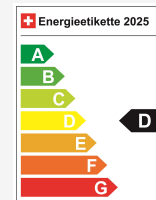

## Energieeffizienz & Verbrauch

Energieeffizienz\*

D

Co2 Emissionen

121 g/km

Verbrauch kombiniert

5.4 l/100 km