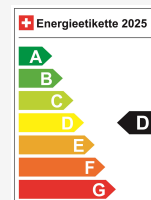

Energieeffizienz*	D
Co2 Emissionen	121 g/km
Verbrauch kombiniert	5.4 l/100 km

Technische Daten

Türen / Sitze	5 / 5
Innenfarbe	Schwarz
Hubraum	1'499 cm ³
Zylinder	3
PS	170 PS
Leergewicht	1'520 kg
Verbrauch in l/100 km	0/0/5.4 (Stadt/Land/Total)
Wagen-Nr.	68366
Ab MFK	Ja
Garantie	Ja
Direkt-/Parallelimport	Ja