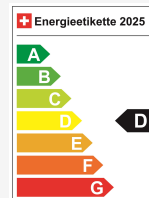

### Energieeffizienz & Verbrauch

Energieeffizienz*	D
Co2 Emissionen	121 g/km
Verbrauch kombiniert	5.4 l/100 km