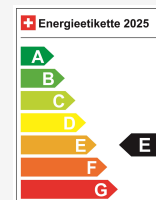

Fahrzeug Standort

Aathal

Autoshow Aathal AG

Zürichstrasse 47

8607 Aathal

Route auf Google Maps planen

Energieeffizienz & Verbrauch

| | |
|----------------------|--------------|
| Energieeffizienz* | E |
| Co2 Emissionen | 140 g/km |
| Verbrauch kombiniert | 5.3 l/100 km |