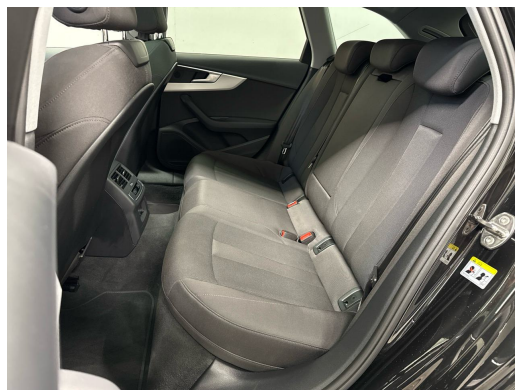

Bemerkungen

AUSSTATTUNG S-Line Paket • Panodach • MMi Navi+ • Assistenzpaket • Full LED • ACC • 18"Alu • el. Heckklappe • Massage-Sitze vorne • 3-Zonen Klimatronic • Keyless • Smartphone Wireless Charging • PDC+ • Sportsitze heizbar • Virtual Cockpit • Tempomat ACC • Audi Drive Select • Sport-Multifunk.-Lenkrad & Tiptronic • Touchscreen • DAB+ • Sportfahrwerk • Licht- & Regensensor • Fernlichtassistent • Spurassistent • Aktiver Bremsassistent • Verkehrsschilderkennung • E-Call Notrufsystem • Reifendruckkontrolle • Innen- & Aussenspiegel aut. Abblendbar • Aussenspiegel heizbar/el. verstell- & einklappbar • ISOFIX Kindersitzvorrichtung • Android & Apple CarPlay • Bluetooth-Telefonanlage • Mittelarmlehne • ESP & ABS • Start-/Stop-System • Vorbereitung für Anhängervorrichtung • Privacy-Verglasung • etc.!, , FR FR FR FR FR , S-Line Panodach • MMi Navi+ • Ensemble d'assistance • Full LED • ACC • Hayon arrière él. • 18 « Alu • Smartphone Wireless Charging • Massage-Sitz vorne • 3 Zones Climatronic • PDC plus • Keyless • Sièges sport chauffants • Virtual Cockpit • Tempomat ACC • Drive Mode Select • Sport-Multifunk.- Volant & Tiptronic • Châssis sport • Écran tactile • DAB+ • Capteur de lumière & pluie • Assistant de feux de route • Assistant de trajectoire • Assistant de freinage actif • Reconnaissance des panneaux de signalisation • Système d'appel d'urgence E-Call • Contrôle de pression des pneus • Rétroviseurs intérieur & ext. auto. Rétroviseurs extérieurs chauffants • réglables et rabattables électriquement • dispositif pour siège enfant ISOFIX • Android & Apple CarPlay • installation téléphonique Bluetooth • accoudoir central • ESP & ABS • système Start/Stop • préparation pour dispositif d'attelage • vitrage Privacy • etc!< • Irrtümer, Änderungen und Zwischenverkauf vorbehalten! • Sous réserve d'erreurs, de modifications et de vente intermédiaire !, etc.! **Wir können liefern 400 Autos, 30 Marken sind sofort lieferbar** Bei uns sind 400 Autos aus 30 Marken sofort ab Lager lieferbar. Profitieren Sie von unseren schweizweit dauerhaft günstigen Preisen. Es sprechen viele Gründe dafür, jetzt bei uns vorbeizukommen und sich Ihr Traumauto auszusuchen: -Finden Sie alle Marken und Modelle dank unserer herstellerunabhängigen Fahrzeugauswahl von Neu- und Vorführwagen -Wir sind Ihr starker Partner für die passende Finanzierung, Garantie, Versicherung sowie Service-Pakete Ihres neuen Wunschautos -Alle Fahrzeuge inklusive TCS-Mitgliedschaft -Alle Fahrzeuge inklusive schweizweit gültiger Occasions-Garantie 12 Monate oder sogar mit fortlaufender Herstellergarantie -Wir tauschen Ihr altes Fahrzeug bei uns ein -frei zugängliche Ausstellung an 365 Tagen im Jahr während 24 Stunden am Tag, unser 5'000m2 grosser Ausstellungsplatz ist zudem hell beleuchtet und es sind genügend Kundenparkplätze für Sie da -Immer für Sie da – Ihr persönlicher Ansprechpartner