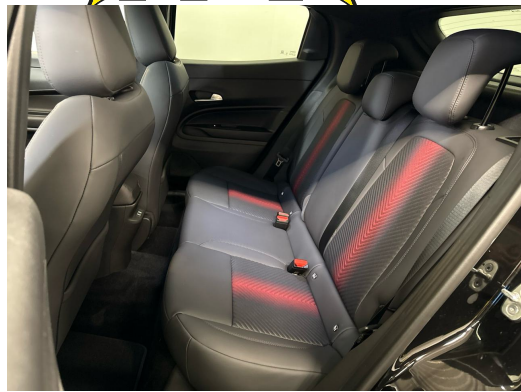

Bemerkungen

AUSSTATTUNG NEUSTES MODELL • Allrad • Panodach • Navi+ • Assistenzpaket • Matrix LED • ACC • el. Heckklappe & Virtual Pedal • 180° RF-Kamera • Teilleder Sportsitze heizbar • el. Fahrersitz & Massagefunktion • 18"Alu • Klimatronic • PDC+ • DNA Drive Mode Select • Keyless • Ambientelicht • Smartphone Integration & Wireless Charger • Frontscheibe heizbar • Virtual Cockpit • Sport-Multifunk.-Lenkrad & Tiptronic • Touchscreen • Tempomat ACC • Spurassistent • Totwinkelassistent • Müdigkeitserkennung • E-Call Notrufsystem • Aktiver Bremsassistent • Reifendruckkontrolle • Verkehrsschilderkennung • Licht- & Regensensor • ZV mit Fernbedienung • Sportpedalen und Aluminium-Einstiegsleisten • Innen- & Aussenspiegel aut. Abblendbar • Aussenspiegel heizbar/el. verstell- & einklappbar • Android & Apple CarPlay • Smartphone Integration • Bluetooth-Telefonanlage • DAB+ • ESP & ABS • Start-/Stop-System • Privacy-Verglasung • etc.!, , FR • FR FR FR FR , NOUVEAU MODÈLE - 4 roues motrices • Panodach • Navi+ • Pack d'assistance • Matrix LED • ACC • hayon électrique & Virtual Pedal • Caméra RF 180° • Sièges sport partiellement cuir chauffants • siège conducteur électrique & fonction massage • 18 "alu • Climatronic • PDC+ • DNA Drive Mode Select • Keyless • Lumière d'ambiance • Smartphone Integration & Wireless Charger • Pare-brise chauffant • Virtual Cockpit • Sport-Multifunk.- Volant & Tiptronic • Écran tactile • Régulateur de vitesse ACC • Assistant de trajectoire • Assistant d'angle mort • Détection de la somnolence • Système d'appel d'urgence E-Call • Assistant de freinage actif • Contrôle de la pression des pneus • Reconnaissance des panneaux de signalisation • Capteur de lumière & de pluie • Fermeture centralisée avec télécommande • Pédales sport et baguettes de seuil en aluminium • Rétroviseurs intérieur & extérieur aut. Rétroviseurs extérieurs chauffants • réglables et rabattables électriquement • Android & Apple CarPlay • intégration de smartphones • installation téléphonique Bluetooth • DAB+ • ESP & ABS • système Start/Stop • vitrage isolant • etc., , IT IT IT • IT IT , ULTIMO MODELLO • Trazione integrale • tetto panoramico • navigatore+ • pacchetto assistenza • Matrix LED • ACC • portellone elettrico e pedale virtuale • telecamera RF a 180° • sedili sportivi parzialmente in pelle riscaldabili • sedile del conducente elettrico elettrico del sedile del conducente e funzione massaggio • cerchi in lega da 18" • climatizzatore automatico • PDC+ • DNA Drive Mode Select • Keyless • luci di cortesia • integrazione smartphone e caricatore wireless • parabrezza riscaldabile • Virtual Cockpit • volante sportivo multifunzione e Tiptronic • touchscreen • cruise control ACC • assistente di corsia • assistente angolo cieco • rilevatore di stanchezza • sistema di chiamata di emergenza E-Call • assistente