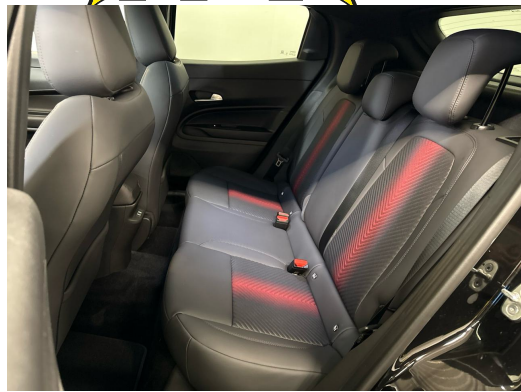

## Bemerkungen

AUSSTATTUNG NEUSTES MODELL • Allrad • Panodach • Navi+ • Assistenzpaket • Matrix LED • ACC • el. Heckklappe & Virtual Pedal • 180° RF-Kamera • Teilleder Sportsitze heizbar • el. Fahrersitz & Massagefunktion • 18"Alu • Klimatronic • PDC+ • DNA Drive Mode Select • Keyless • Ambientelicht • Smartphone Integration & Wireless Charger • Frontscheibe heizbar • Virtual Cockpit • Sport-Multifunk.-Lenkrad & Tiptronic • Touchscreen • Tempomat ACC • Spurassistent • Totwinkelassistent • Müdigkeitserkennung • E-Call Notrufsystem • Aktiver Bremsassistent • Reifendruckkontrolle • Verkehrsschilderkennung • Licht- & Regensensor • ZV mit Fernbedienung • Sportpedalen und Aluminium-Einstiegsleisten • Innen- & Aussenspiegel aut. Abblendbar • Aussenspiegel heizbar/el. verstell- & einklappbar • Android & Apple CarPlay • Smartphone Integration • Bluetooth-Telefonanlage • DAB+ • ESP & ABS • Start-/Stop-System • Privacy-Verglasung • etc.!, , ..... FR ..... • FR ..... FR ..... FR ..... FR ..... FR ..... , NOUVEAU MODÈLE - 4 roues motrices • Panodach • Navi+ • Pack d'assistance • Matrix LED • ACC • hayon électrique & Virtual Pedal • Caméra RF 180° • Sièges sport partiellement cuir chauffants • siège conducteur électrique & fonction massage • 18 "alu • Climatronic • PDC+ • DNA Drive Mode Select • Keyless • Lumière d'ambiance • Smartphone Integration & Wireless Charger • Pare-brise chauffant • Virtual Cockpit • Sport-Multifunk.- Volant & Tiptronic • Écran tactile • Régulateur de vitesse ACC • Assistant de trajectoire • Assistant d'angle mort • Détection de la somnolence • Système d'appel d'urgence E-Call • Assistant de freinage actif • Contrôle de la pression des pneus • Reconnaissance des panneaux de signalisation • Capteur de lumière & de pluie • Fermeture centralisée avec télécommande • Pédales sport et baguettes de seuil en aluminium • Rétroviseurs intérieur & extérieur aut. Rétroviseurs extérieurs chauffants • réglables et rabattables électriquement • Android & Apple CarPlay • intégration de smartphones • installation téléphonique Bluetooth • DAB+ • ESP & ABS • système Start/Stop • vitrage isolant • etc., , ..... IT ..... IT ..... IT ..... • IT ..... IT ..... IT ..... , ULTIMO MODELLO • Trazione integrale • tetto panoramico • navigatore+ • pacchetto assistenza • Matrix LED • ACC • portellone elettrico e pedale virtuale • telecamera RF a 180° • sedili sportivi parzialmente in pelle riscaldabili • sedile del conducente elettrico elettrico del sedile del conducente e funzione massaggio • cerchi in lega da 18" • climatizzatore automatico • PDC+ • DNA Drive Mode Select • Keyless • luci di cortesia • integrazione smartphone e caricatore wireless • parabrezza riscaldabile • Virtual Cockpit • volante sportivo multifunzione e Tiptronic • touchscreen • cruise control ACC • assistente di corsia • assistente angolo cieco • rilevatore di stanchezza • sistema di chiamata di emergenza E-Call • assistente