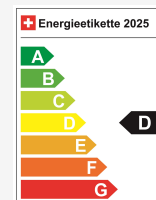

Energieeffizienz & Verbrauch

Energieeffizienz*	D
Co2 Emissionen	119 g/km
Verbrauch kombiniert	5.3 l/100 km